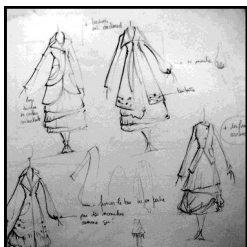

Dodolissimo, ou quand le sommeil est en retard

Sortie : 1er trimestre 2013

Une création de Françoise Bobe

Création scénographie, costume et accessoires