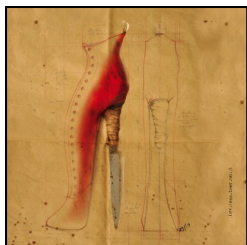

Le Manège, Givet : le vendredi 1<sup>er</sup> février 2013

Création scénographie, costumes

Compagnie Théâtre'âme