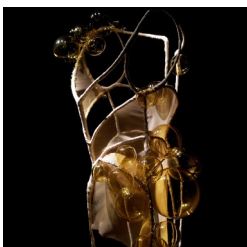

Les Effervescentes

Mars 2013

Mise en espace de la collections « Les Effervescentes » dans les caves de la Maison Chassenay d'Arce.